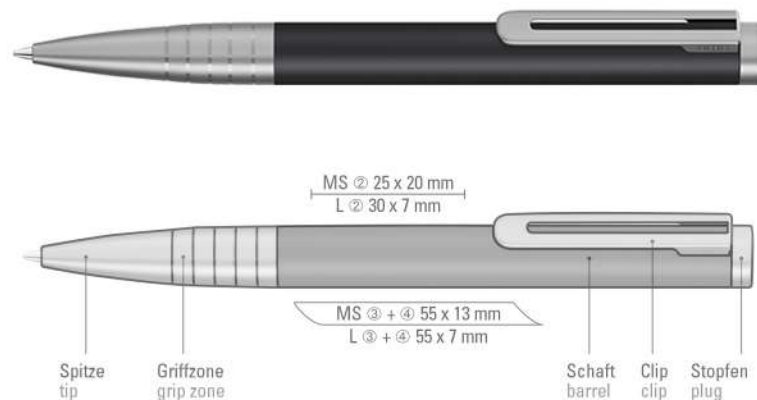

Metall-Drehkugelschreiber „Boom“

Metall-Drehkugelschreiber mit mattem Gehäuse, Clip, Spitze mit eingelassener Griffzone und Drücker in silber matt

Mit europäischer Kunststoff-Großraummine. Schreibleistung: ca. 4.000 m