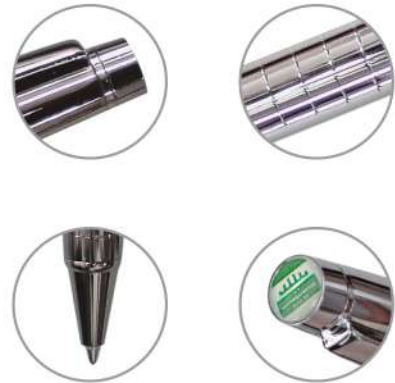

Drehkugelschreiber „Rum“

Metallkugelschreiber im stilvollen Karo-Design mit blauer Metall-GM-Mine

TDM Tampondruck Metall 40 x 6 mm
LG Lasergravur 40 x 6 mm

Material

Farben

Gewicht

Druck

Preis